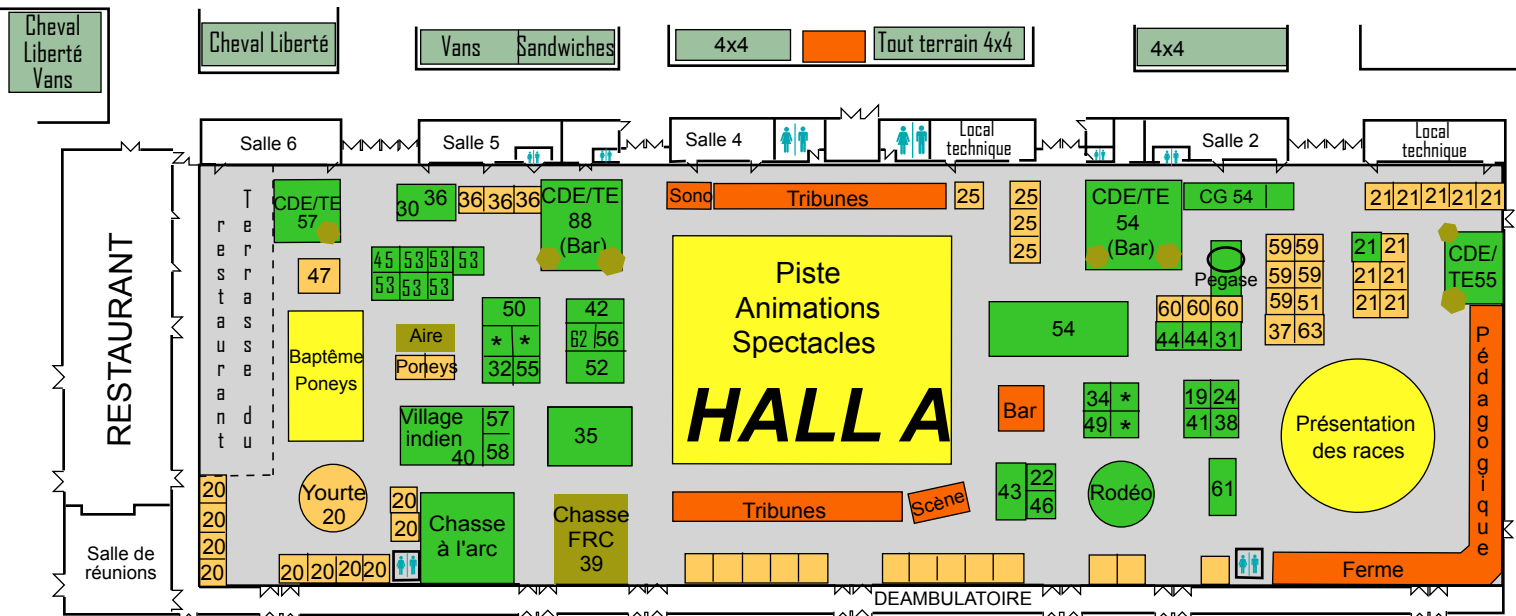

Parking
ou
carrière

HALL D

E
x
p
o
s
a
n
t
s

H
A
L
L
C

Village des chevaux Islandais

CAISSES

Entrée du public

Parc des expositions de Nancy
(Sud de Nancy) Accès par la A 330

Parking visiteurs 2000 places

Boxes

Exposants

Aire végétalisée

E
n
t
r
é
e
s
d
e
s
E
x
p
o
s
a
n
t
s

A
D
M
I
N
I
S
T
R
A
T
I
O
N